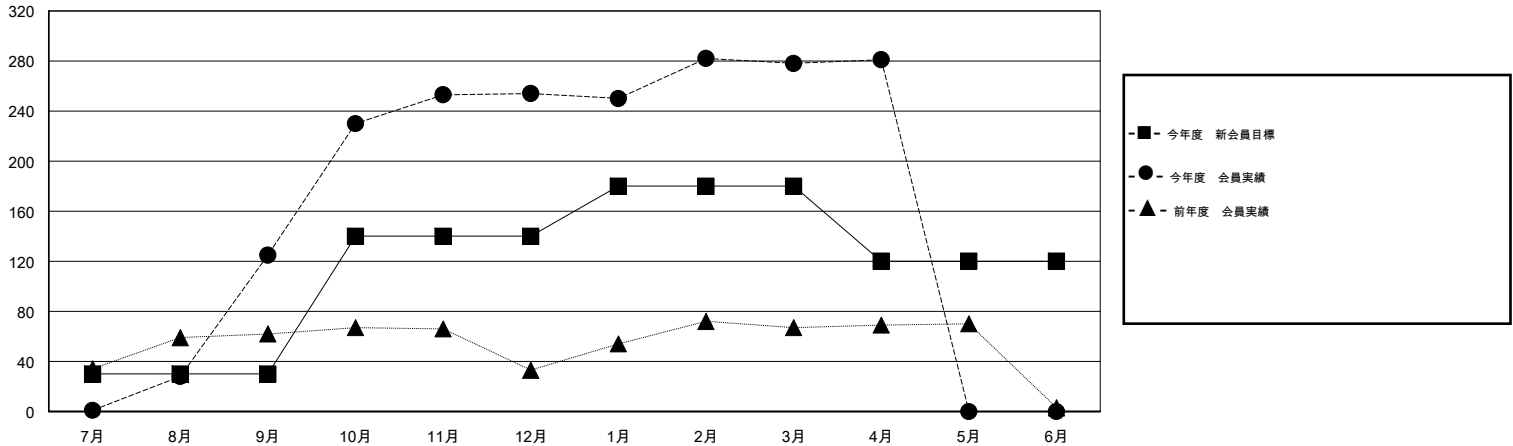

MONTHLY MEMBERSHIP PROGRESS REPORT

District 336 D

Results as of: 4/30/2016

GMT: Masayoshi Maruyama

地域 JAPAN

GMT会則地域 5-Jap

クラブ					名				
結果: 2015-2016					結果: 2015-2016				
四半期	新クラブ目標	新クラブ	解散クラブ	純増/減	四半期	新会員目標	チャーターメン バー/新会員	退会者	純増/減
7月/8月/9月	0	0	1	-1	7月/8月/9月	30	189	64	125
10月/11月/12月	1	0	0	0	10月/11月/12月	110	173	44	129
1月/2月/3月	0	0	0	0	1月/2月/3月	40	87	63	24
4月/5月/6月	0	0	0	0	4月/5月/6月	-60	23	20	3

新クラブ目標及び実績累計

会員目標及び実績累計

解散クラブ: 1	80 CLUBS OF 96 一名以上の新会員を登録	男女別
		男性 2,897 (82.47%)
		女性 616 (17.53%)
退会者	健康診断データはこちら	家族会員 836
物故会員 22		世帯主 390
クラブ解散 14		世帯主以外 446
その他 155		
合計 191		