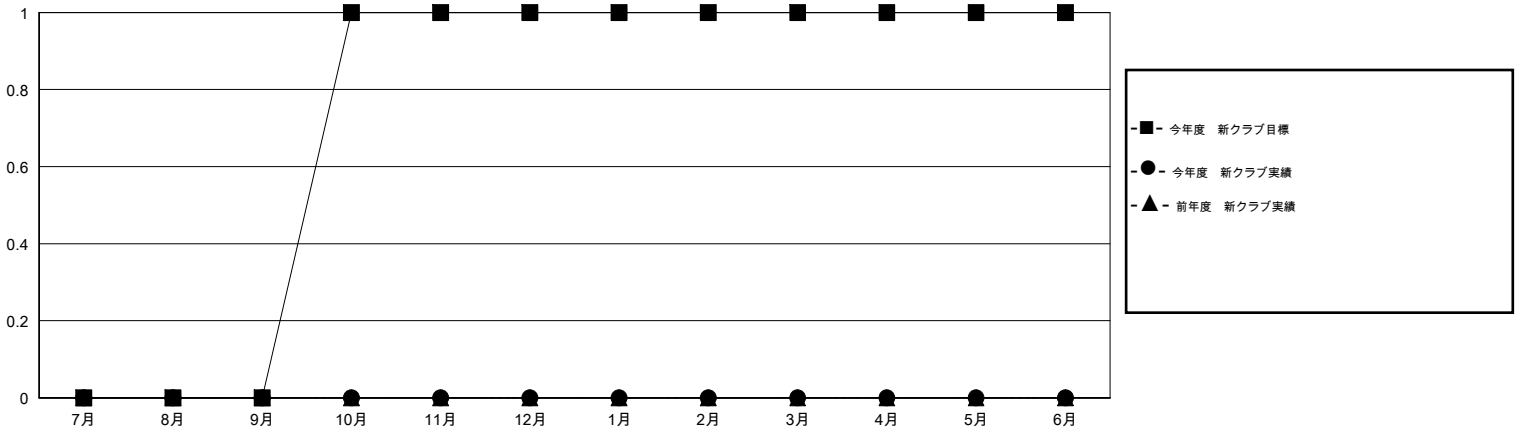

MONTHLY MEMBERSHIP PROGRESS REPORT

District 336 D

Results as of: 4/30/2016

GMT: Masayoshi Maruyama

地域 JAPAN

GMT会則地域 5-Jap

クラブ					名				
結果: 2015-2016					結果: 2015-2016				
四半期	新クラブ目標	新クラブ	解散クラブ	純増/減	四半期	新会員目標	チャーターメン バー/新会員	退会者	純増/減
7月/8月/9月	0	0	1	-1	7月/8月/9月	30	189	64	125
10月/11月/12月	1	0	0	0	10月/11月/12月	110	173	44	129
1月/2月/3月	0	0	0	0	1月/2月/3月	40	87	63	24
4月/5月/6月	0	0	0	0	4月/5月/6月	-60	23	20	3

新クラブ目標及び実績累計

会員目標及び実績累計

解散クラブ: 1	80 CLUBS OF 96 一名以上の新会員を登録	男女別
		男性 2,897 (82.47%)
		女性 616 (17.53%)
退会者	健康診断データはこちら	家族会員 836
物故会員 22		世帯主 390
クラブ解散 14		世帯主以外 446
その他 155		
合計 191		